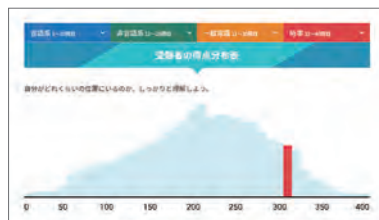

— 全国順位がわかる! —

適性検査対策 WEBテスト

全10回の全国一斉WEB模擬テストと練習問題で適性検査対策は万全

全国一斉WEB模擬テスト 2024年5月~2025年3月毎月実施 ※8月を除く

全国で約20万人以上*が受験したWEB模擬テストの定番!
全国順位や偏差値、分野別分析結果を参考に、苦手分野を把握しよう。 *マイナビ2024実績

WEB模擬テストスケジュール

第1回	5月8日(水)~5月21日(火)	第6回	11月6日(水)~11月12日(火)
第2回	6月5日(水)~6月18日(火)	第7回	12月4日(水)~12月10日(火)
第3回	7月3日(水)~7月9日(火)	第8回	2025年1月15日(水)~1月21日(火)
第4回	9月4日(水)~9月10日(火)	第9回	2025年2月19日(水)~2月25日(火)
第5回	10月2日(水)~10月15日(火)	第10回	2025年3月5日(水)~3月11日(火)

※各回の初回は午前9時スタート。所要時間40分

受験結果に表示される受験者の得点分布表例

実力アップ講座

全700問の豊富な問題数と分野別の解説で
いつでもどこでも対策が可能!

- ✓ 言語系・非言語系・一般常識それぞれ200問
- ✓ 非言語系には初級問題100問も用意
- ✓ 問題分野別解説ページで、頻出問題と出題傾向を把握できる

実力アップ講座の問題例

※画面はイメージです

STEP1 実力アップ講座を受講!