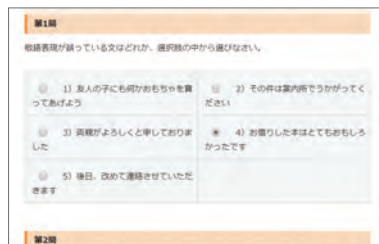

— 全国順位がわかる! —

適性検査対策 WEBテスト

全10回の全国一斉WEB模擬テストと練習問題で適性検査対策は万全

全国一斉WEB模擬テスト 2024年5月~2025年3月毎月実施 ※8月を除く

全国で約20万人以上*が受験したWEB模擬テストの定番!
全国順位や偏差値、分野別分析結果を参考に、苦手分野を把握しよう。 *マイナビ2024実績

WEB模擬テストスケジュール

第1回	5月8日(水)~5月21日(火)	第6回	11月6日(水)~11月12日(火)
第2回	6月5日(水)~6月18日(火)	第7回	12月4日(水)~12月10日(火)
第3回	7月3日(水)~7月9日(火)	第8回	2025年1月15日(水)~1月21日(火)
第4回	9月4日(水)~9月10日(火)	第9回	2025年2月19日(水)~2月25日(火)
第5回	10月2日(水)~10月15日(火)	第10回	2025年3月5日(水)~3月11日(火)

※各回の初回は午前9時スタート。所要時間40分

受験結果に表示される受験者の得点分布表例

実力アップ講座

全700問の豊富な問題数と分野別の解説で
いつでもどこでも対策が可能!

- ✓ 言語系・非言語系・一般常識それぞれ200問
- ✓ 非言語系には初級問題100問も用意
- ✓ 問題分野別解説ページで、頻出問題と出題傾向を把握できる

実力アップ講座の問題例

※画面はイメージです

STEP1 実力アップ講座を受講!

- ✓ [言語系・非言語系・一般常識問題] 総計600問 + 非言語系初級問題100問
- ✓ 各回30問ずつ更新

POINT 実力アップ講座受講履歴

マイナビ太郎さんの受講状況

受講回	公開日	受講状況	受講回	公開日	受講状況
第1回	4月1日	受講済み	第11回	10月11日	受講済み
第2回	4月12日	受講済み	第12回	10月18日	受講済み
第3回	4月26日	受講済み	第13回	11月15日	受講済み
第4回	5月17日	受講済み	第14回	11月22日	受講済み
第5回	6月14日	受講済み	第15回	12月13日	受講済み
第6回	7月5日	受講済み	第16回	12月20日	受講済み
第7回	7月26日	受講済み	第17回	1月17日	受講済み

受講履歴が表示されるので、どこまで学習したか一目瞭然。

POINT 問題分野別正解率

問題ジャンルごとに正解率を表示。苦手分野がすぐにわかる。

STEP2 全国一斉WEB模擬テストを受験!

所要時間 40分 (受験開始から40分を過ぎると自動的に終了します)

- ✓ 各回1度だけ受験可能
- ✓ 模擬テストは計40問 [言語系・非言語系・一般常識・時事]

受験結果 (テスト期間終了後に発表。本人のみ閲覧可能)