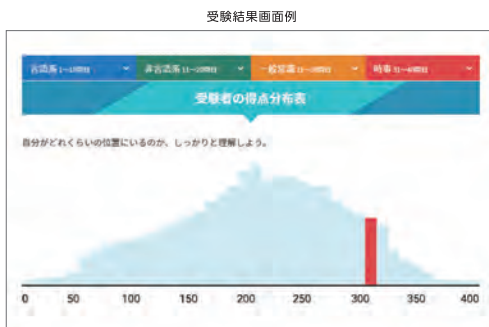

- ✓ [言語系・非言語系・一般常識問題] 総計600問 + 非言語系初級問題100問
- ✓ 各回30問ずつ更新

POINT 実力アップ講座受講履歴

マイナビ太郎さんの受講状況

受講回	公開日	受講状況	受講回	公開日	受講状況
第1回	4月1日	受講済み	第11回	10月11日	受講済み
第2回	4月12日	受講済み	第12回	10月18日	受講済み
第3回	4月26日	受講済み	第13回	11月15日	受講済み
第4回	5月17日	受講済み	第14回	11月22日	受講済み
第5回	6月14日	受講済み	第15回	12月13日	受講済み
第6回	7月5日	受講済み	第16回	12月20日	受講済み
第7回	7月26日	受講済み	第17回	1月17日	受講済み

受講履歴が表示されるので、どこまで学習したか一目瞭然。

POINT 問題分野別正解率

問題ジャンルごとに正解率を表示。苦手分野がすぐにわかる。

STEP2 全国一斉WEB模擬テストを受験!

所要時間 40分 (受験開始から40分を過ぎると自動的に終了します)

- ✓ 各回1度だけ受験可能
- ✓ 模擬テストは計40問 [言語系・非言語系・一般常識・時事]

受験結果 (テスト期間終了後に発表。本人のみ閲覧可能)

- ✓ 得点、偏差値、全国順位など**詳細な結果**が確認できる
- ✓ 結果は全て保存され、**何度でも復習可能**

- ✓ **全問題の詳しい解説**が確認できる

※画面はイメージです

適性検査対策WEBテストは
こちらから!

<https://job.mynavi.jp/cs/26/webt/>

▶▶ 適性検査対策WEBテストの利用には会員登録が必要です ◀◀

株式会社マイナビ

〒100-0003 東京都千代田区一ツ橋1-1-1 パレスサイドビル6F